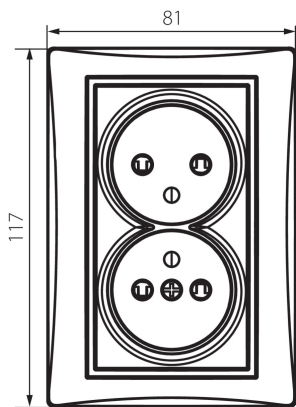

24797 DOMO 01-1260-103 kr

Dupla dugalj, francia, komplett, gyerekvédelemmel

5905339247971

ÁLTALÁNOS ADATOK:

Szín: krémszínű

Beszereles helye: szerelés: fali süllyesztett

Gyerekvédelem: igen

Szélesség [mm]: 81

Magasság [mm]: 110

Szerelődoboz átmérője: 68

Szerelési mélység: 25

Aljzatok száma: 2

MŰSZAKI ADATOK:

Névleges feszültség [V]: 250 AC

Névleges áram [A]: 16

Áramütés elleni védelmi osztály: I

Anyag: PC

Érintkezők anyaga: CuSn94

Földelés típusa: e-típusú

Kapocs típusa: csavaros szorító

Műanyag: PC

IP védettség fokozat: 20

LOGISZTIKAI ADATOK:

Csomagolás típusa: 10

Doboz súlya [kg]: 16.6104

Karton szélessége [cm]: 25

Doboz magassága [cm]: 52.5

Doboz hossza [cm]: 52

Karton térfogata [m³]: 0.06825

24797 DOMO 01-1260-103 kr

Dupla dugalj, francia, komplett, gyerekvédelemmel