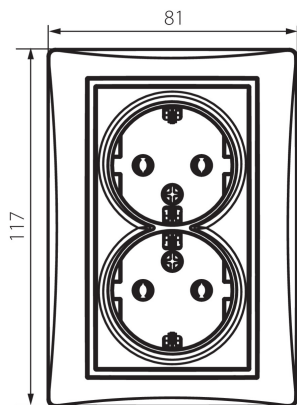

24799 DOMO 01-1270-103 kr

Dupla földelt dugalj, komplett

5905339247995

ÁLTALÁNOS ADATOK:

Szín: krémszínű

Beszereles helye: szerelés: fali süllyesztett

Szélesség [mm]: 81

Magasság [mm]: 110

Szerelődoboz átmérője: 68

Szerelési mélység: 25

Aljzatok száma: 2

MŰSZAKI ADATOK:

Névleges feszültség [V]: 250 AC

Névleges áram [A]: 16

Áramütés elleni védelmi osztály: I

Anyag: PC

Érintkezők anyaga: CuSn94

Földelés típusa: f típus

Kapocs típusa: csavaros szorító

Műanyag: PC

IP védettség fokozat: 20

LOGISZTIKAI ADATOK:

Csomagolás típusa: 10

Darabszám közbenső csomagolásban: 10

Karton szélessége [cm]: 25

Doboz magassága [cm]: 52.5

Doboz hossza [cm]: 52

Karton térfogata [m³]: 0.06825

24799 DOMO 01-1270-103 kr

Dupla földelt dugalj, komplett