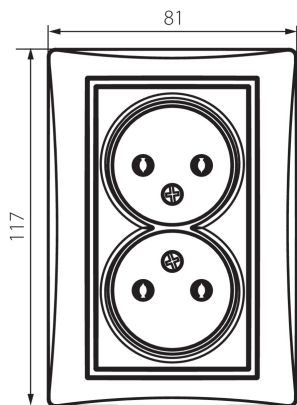

### ÁLTALÁNOS ADATOK:

**Szín:** krémszínű

**Beszereles helye:** szerelés: fali süllyesztett

**Szélesség [mm]:** 81

**Magasság [mm]:** 110

**Szerelődoboz átmérője:** 68

**Szerelési mélység:** 25

**Aljzatok száma:** 2

### MŰSZAKI ADATOK:

**Névleges feszültség [V]:** 250 AC

**Névleges áram [A]:** 16

**Áramütés elleni védelmi osztály:** II

**Anyag:** PC

**Érintkezők anyaga:** CuSn94

**Földelés típusa:** 2P

**Kapocs típusa:** csavaros szorító