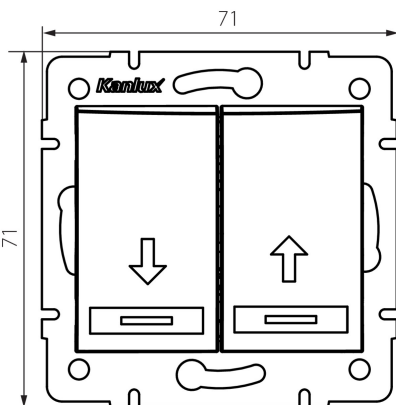

### ÁLTALÁNOS ADATOK:

**Szín:** krémszínű

**Beszereles helye:** szerelés: fali süllyesztett

**Megvilágítás:** nem vonatkozik

**Szélesség [mm]:** 71

**Magasság [mm]:** 71

**Szerelődoboz átmérője:** 60

**Szerelési mélység:** 25

### MŰSZAKI ADATOK:

**Névleges feszültség [V]:** 250 AC

**Anyag:** PC

**Érintkezők anyaga:** CuSn94

**Kapocs típusa:** gyorscsatlakozó

**Műanyag:** PC

**Karok száma:** 2

**Névleges áram [Ax]:** 10