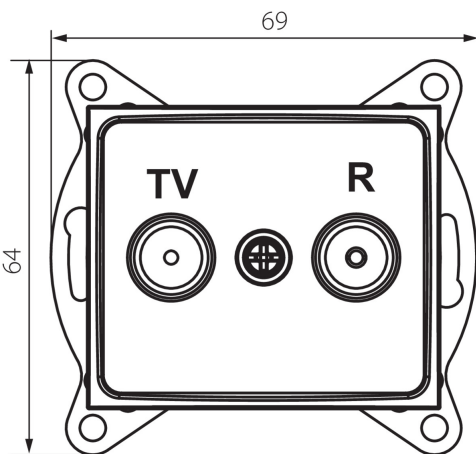

24804 DOMO 01-1320-003 kr

Antennacsatlakozó TV/FM aljzat átmenő

5905339248046

ÁLTALÁNOS ADATOK:

Szín: krémszínű

Beszereles helye: szerelés: fali süllyesztett

Szélesség [mm]: 69

Magasság [mm]: 64

Szerelődoboz átmérője: 60

Aljzatok száma: 2

MŰSZAKI ADATOK:

Anyag: PC

Aljzatok típusa: antennacsatlakozó TV/FM aljzat átmenő

Műanyag: PC

IP védelethez fokozat: 20

LOGISZTIKAI ADATOK:

Csomagolás típusa: 10

Darabszám közbenső csomagolásban: 10

Darabszám gyűjtőcsomagolásban: 120

Nettó egységcsúly [g]: 88

Súly [g]: 100.58

Egységcsomagolás hossza [cm]: 10

Egységcsomagolás szélessége [cm]: 4

Egységcsomagolás magassága [cm]: 14

Doboz súlya [kg]: 12.0696

Karton szélessége [cm]: 25.5

Doboz magassága [cm]: 32

Doboz hossza [cm]: 44

Karton térfogata [m³]: 0.035904