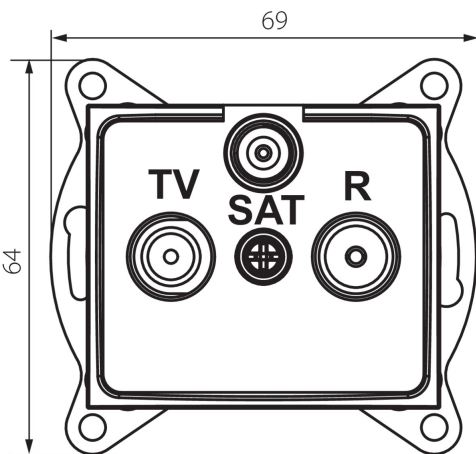

24806 DOMO 01-1340-003 kr

Antennacsatlakozó TV/R/SAT aljzat átmenő

5905339248060

ÁLTALÁNOS ADATOK:

Szín: krémszínű

Beszereles helye: szerelés: fali süllyesztett

Szélesség [mm]: 69

Magasság [mm]: 64

Szerelődoboz átmérője: 60

Aljzatok száma: 3

MŰSZAKI ADATOK:

Anyag: PC

Aljzatok típusa: antennacsatlakozó TV/R/SAT aljzat átmenő

Műanyag: PC

IP védelem fokozat: 20

LOGISZTIKAI ADATOK:

Csomagolás típusa: 10

Darabszám közbenső csomagolásban: 10

Darabszám gyűjtőcsomagolásban: 120

Nettó egységsúly [g]: 96

Súly [g]: 108.67

Egységcsomagolás hossza [cm]: 10

Egységcsomagolás szélessége [cm]: 4

Egységcsomagolás magassága [cm]: 14

Doboz súlya [kg]: 13.0404

Karton szélessége [cm]: 25.5

Doboz magassága [cm]: 32

Doboz hossza [cm]: 44

Karton térfogata [m³]: 0.035904