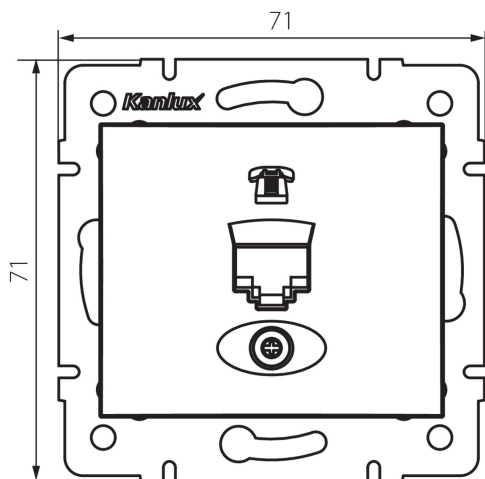

24810 DOMO 01-1370-003 kr

Telefoncsatlakozó aljzat (RJ11)

5905339248107

ÁLTALÁNOS ADATOK:

Szín: krémszínű

Beszereles helye: szerelés: fali süllyesztett

Szélesség [mm]: 71

Magasság [mm]: 71

Szerelődoboz átmérője: 60

Aljzatok száma: 1

MŰSZAKI ADATOK:

Anyag: PC

Aljzatok típusa: független telefon hálózati aljzat rj11

Műanyag: PC

IP védelem fokozat: 20

LOGISZTIKAI ADATOK:

Csomagolás típusa: 10

Darabszám közbenső csomagolásban: 10

Darabszám gyűjtőcsomagolásban: 120

Nettó egységcsomag súly [g]: 56

Súly [g]: 68.5

Egységcsomagolás hossza [cm]: 10

Egységcsomagolás szélessége [cm]: 4

Egységcsomagolás magassága [cm]: 14

Doboz súlya [kg]: 8.22

Karton szélessége [cm]: 25.5

Doboz magassága [cm]: 32

Doboz hossza [cm]: 44

Karton térfogata [m³]: 0.035904