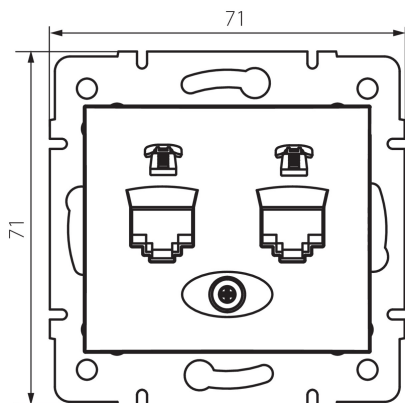

## 24811 DOMO 01-1380-003 kr

Dupla telefoncsatlakozó aljzat független (2xRJ11)

5905339248114

### ÁLTALÁNOS ADATOK:

**Szín:** krémszínű

**Beszereles helye:** szerelés: fali süllyesztett

**Szélesség [mm]:** 71

**Magasság [mm]:** 71

**Szerelődoboz átmérője:** 60

**Aljzatok száma:** 2

### MŰSZAKI ADATOK:

**Anyag:** PC

**Aljzatok típusa:** független, dupla telefon hálózati aljzat 2x rj11

**Műanyag:** PC

**IP védelem fokozat:** 20

**Egységcsomagolás szélessége [cm]:** 4.5

**Egységcsomagolás magassága [cm]:** 14

**Doboz súlya [kg]:** 8.9496

**Karton szélessége [cm]:** 25.5

**Doboz magassága [cm]:** 32

**Doboz hossza [cm]:** 44

**Karton térfogata [m<sup>3</sup>]:** 0.035904