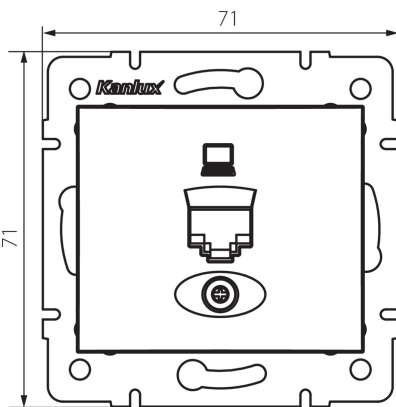

24812 DOMO 01-1390-003 kr

Adatcsatlakozó aljzat (RJ45Cat 5e Jack)

5905339248121

ÁLTALÁNOS ADATOK:

Szín: krémszínű

Beszereles helye: szerelés: fali süllyesztett

Szélesség [mm]: 71

Magasság [mm]: 71

Szerelődoboz átmérője: 60

Aljzatok száma: 1

MŰSZAKI ADATOK:

Anyag: PC

Aljzatok típusa: adatcsatlakozó aljzat rj45 cat 5e

Műanyag: PC

IP védelem fokozat: 20

LOGISZTIKAI ADATOK:

Csomagolás típusa: 10

Darabszám közbenső csomagolásban: 10

Darabszám gyűjtőcsomagolásban: 120

Nettó egység súly [g]: 56

Súly [g]: 68.58

Egységcsomagolás hossza [cm]: 10

Egységcsomagolás szélessége [cm]: 4

Egységcsomagolás magassága [cm]: 14

Doboz súlya [kg]: 8.2296

Karton szélessége [cm]: 25.5

Doboz magassága [cm]: 32

Doboz hossza [cm]: 44

Karton térfogata [m³]: 0.035904