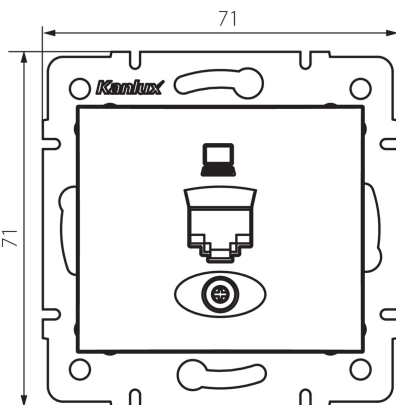

## 24813 DOMO 01-1400-003 kr

Adatcsatlakozó aljzat (RJ45Cat 6 Jack)

5905339248138

### ÁLTALÁNOS ADATOK:

**Szín:** krémszínű

**Beszereles helye:** szerelés: fali süllyesztett

**Szélesség [mm]:** 71

**Magasság [mm]:** 71

**Szerelődoboz átmérője:** 60

**Aljzatok száma:** 1

### MŰSZAKI ADATOK:

**Anyag:** PC

**Aljzatok típusa:** adatcsatlakozó aljzat rj45 cat 6

**Műanyag:** PC

**IP védelettségi fokozat:** 20