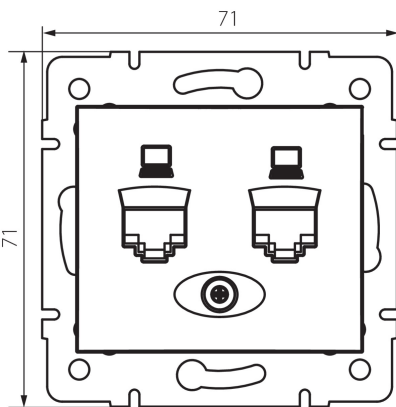

24815 DOMO 01-1420-003 kr

Dupla adatcsatlakozó aljzat, független (2x RJ45Cat 6 Jack)

5905339248152

ÁLTALÁNOS ADATOK:

Szín: krémszínű

Beszereles helye: szerelés: fali süllyesztett

Szélesség [mm]: 71

Magasság [mm]: 71

Szerelődoboz átmérője: 60

Aljzatok száma: 2

MŰSZAKI ADATOK:

Anyag: PC

Aljzatok típusa: dupla adatcsatlakozó aljzat, független 2xRJ45 cat 6

Műanyag: PC

IP védettségi fokozat: 20

LOGISZTIKAI ADATOK:

Csomagolás típusa: 10

Darabszám közbenső csomagolásban: 10

Darabszám gyűjtőcsomagolásban: 120

Nettó egységsúly [g]: 64

Súly [g]: 76.67

Egységcsomagolás hossza [cm]: 9

Egységcsomagolás szélessége [cm]: 5

Egységcsomagolás magassága [cm]: 13

Doboz súlya [kg]: 9.2004

Karton szélessége [cm]: 25.5

Doboz magassága [cm]: 32

Doboz hossza [cm]: 44

Karton térfogata [m³]: 0.035904