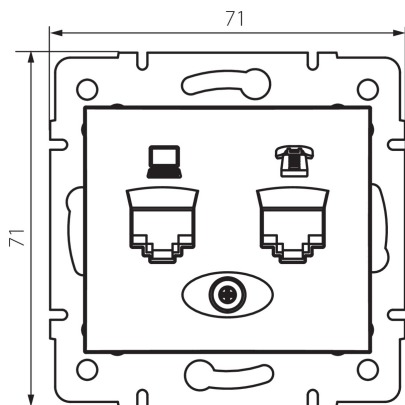

24816 DOMO 01-1430-003 kr

Adat-telefoncsatlakozó aljzat (RJ45 Cat 5e+RJ11)

5905339248169

ÁLTALÁNOS ADATOK:

Szín: krémszínű

Beszereles helye: szerelés: fali süllyesztett

Szélesség [mm]: 71

Magasság [mm]: 71

Szerelődoboz átmérője: 60

Aljzatok száma: 2

MŰSZAKI ADATOK:

Anyag: PC

Aljzatok típusa: adat-telefoncsatlakozó aljzat rj45 cat 5e; rj11

Műanyag: PC

IP védelem fokozat: 20

LOGISZTIKAI ADATOK:

Csomagolás típusa: 10

Darabszám közbenső csomagolásban: 10

Darabszám gyűjtőcsomagolásban: 120

Nettó egység súly [g]: 64

Súly [g]: 76.67

Egységcsomagolás hossza [cm]: 9

Egységcsomagolás szélessége [cm]: 5

Egységcsomagolás magassága [cm]: 13

Doboz súlya [kg]: 9.2004

Karton szélessége [cm]: 25.5

Doboz magassága [cm]: 32

Doboz hossza [cm]: 44

Karton térfogata [m³]: 0.035904