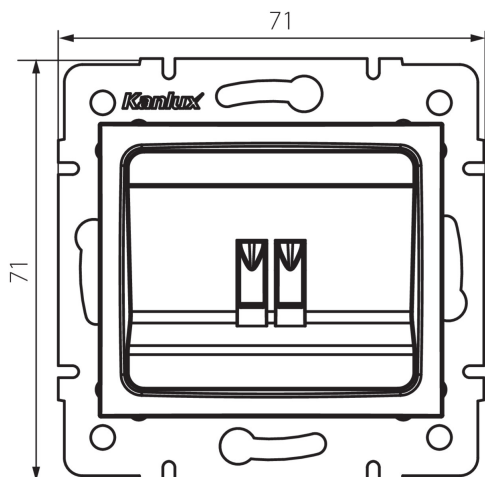

24818 DOMO 01-1450-003 kr

Hangszóró csatlakozó aljzat

5905339248183

ÁLTALÁNOS ADATOK:

Szín: krémszínű

Beszereles helye: szerelés: fali süllyesztett

Szélesség [mm]: 71

Magasság [mm]: 71

Szerelődoboz átmérője: 60

Aljzatok száma: 1

MŰSZAKI ADATOK:

Anyag: PC

Aljzatok típusa: hangszóró

Műanyag: PC

IP védelethez fokozat: 20

LOGISZTIKAI ADATOK:

Csomagolás típusa: 10

Darabszám közbenső csomagolásban: 10

Darabszám gyűjtőcsomagolásban: 120

Nettó egységcsúly [g]: 58

Súly [g]: 70.5

Egységcsomagolás hossza [cm]: 10

Egységcsomagolás szélessége [cm]: 4

Egységcsomagolás magassága [cm]: 14

Doboz súlya [kg]: 8.46

Karton szélessége [cm]: 25.5

Doboz magassága [cm]: 32

Doboz hossza [cm]: 44

Karton térfogata [m³]: 0.035904