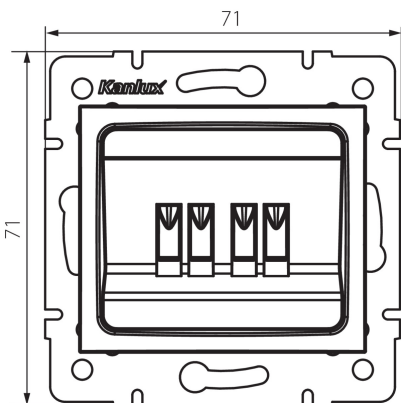

24819 DOMO 01-1820-003 kr

Dupla hangszóró csatlakozó aljzat

5905339248190

ÁLTALÁNOS ADATOK:

Szín: krémszínű

Beszereles helye: szerelés: fali süllyesztett

Szélesség [mm]: 71

Magasság [mm]: 71

Szerelődoboz átmérője: 60

Aljzatok száma: 2

MŰSZAKI ADATOK:

Anyag: PC

Műanyag: PC

IP védettség fokozat: 20

LOGISZTIKAI ADATOK:

Csomagolás típusa: 10

Darabszám közbenső csomagolásban: 10

Darabszám gyűjtőcsomagolásban: 120

Nettó egységsúly [g]: 66

Súly [g]: 78.5

Egységcsomagolás hossza [cm]: 10

Egységcsomagolás szélessége [cm]: 4

Egységcsomagolás magassága [cm]: 14

Doboz súlya [kg]: 9.42

Karton szélessége [cm]: 25.5

Doboz magassága [cm]: 32

Doboz hossza [cm]: 44

Karton térfogata [m³]: 0.035904