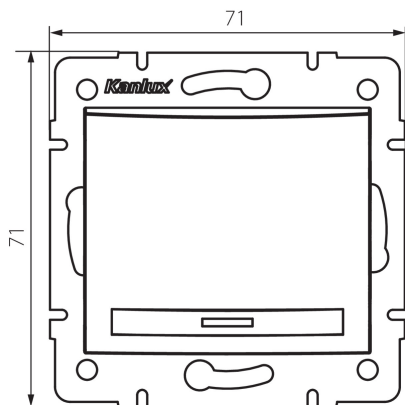

24829 DOMO 01-1000-243 sr

Egypólusú kapcsoló

5905339248299

ÁLTALÁNOS ADATOK:

Szín: ezüst

Beszereles helye: szerelés: fali süllyesztett

Megvilágítás: nem vonatkozik

Szélesség [mm]: 71

Magasság [mm]: 71

Szerelődoboz átmérője: 60

Szerelési mélység: 25

MŰSZAKI ADATOK:

Névleges feszültség [V]: 250 AC

Anyag: PC

Érintkezők anyaga: CuSn94

Kapocs típusa: gyorscsatlakozó

Műanyag: PC

Karok száma: 1

Névleges áram [Ax]: 10

IP védettség fokozat: 20

LOGISZTIKAI ADATOK:

Csomagolás típusa: 10

Darabszám közbenső csomagolásban: 10

Darabszám gyűjtőcsomagolásban: 120

Nettó egységsúly [g]: 76

Súly [g]: 89.75

Egységcsomagolás hossza [cm]: 10

Egységcsomagolás szélessége [cm]: 4

Egységcsomagolás magassága [cm]: 14

Doboz súlya [kg]: 10.77

Karton szélessége [cm]: 25.5

Doboz magassága [cm]: 32