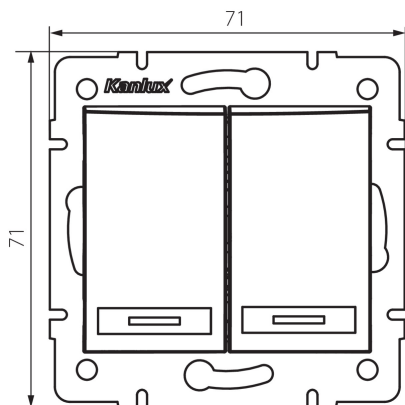

24830 DOMO 01-1010-243 sr

Dupla csillárkapcsoló

5905339248305

ÁLTALÁNOS ADATOK:

Szín: ezüst

Beszereles helye: szerelés: fali süllyesztett

Megvilágítás: nem vonatkozik

Szélesség [mm]: 71

Magasság [mm]: 71

Szerelődoboz átmérője: 60

Szerelési mélység: 25

MŰSZAKI ADATOK:

Névleges feszültség [V]: 250 AC

Anyag: PC

Érintkezők anyaga: CuSn94

Kapocs típusa: gyorscsatlakozó

Műanyag: PC

Karok száma: 2

Névleges áram [Ax]: 10

IP védettség fokozat: 20

LOGISZTIKAI ADATOK:

Csomagolás típusa: 10

Darabszám közbenső csomagolásban: 10

Darabszám gyűjtőcsomagolásban: 120

Nettó egységsúly [g]: 78

Súly [g]: 91.75

Egységcsomagolás hossza [cm]: 10

Egységcsomagolás szélessége [cm]: 4

Egységcsomagolás magassága [cm]: 14

Doboz súlya [kg]: 11.01

Karton szélessége [cm]: 25.5

Doboz magassága [cm]: 32