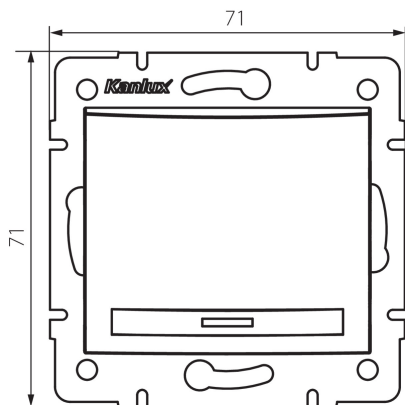

### ÁLTALÁNOS ADATOK:

**Szín:** ezüst

**Beszereles helye:** szerelés: fali süllyesztett

**Megvilágítás:** nem vonatkozik

**Szélesség [mm]:** 71

**Magasság [mm]:** 71

**Szerelődoboz átmérője:** 60

**Szerelési mélység:** 25

### MŰSZAKI ADATOK:

**Névleges feszültség [V]:** 250 AC

**Anyag:** PC

**Érintkezők anyaga:** CuSn94

**Kapocs típusa:** gyorscsatlakozó

**Műanyag:** PC

**Karok száma:** 1

**Névleges áram [Ax]:** 10