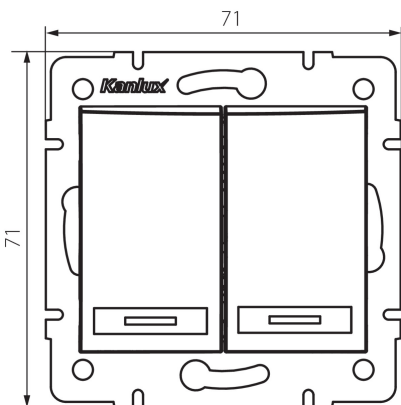

### ÁLTALÁNOS ADATOK:

**Szín:** ezüst

**Beszereles helye:** szerelés: fali süllyesztett

**Megvilágítás:** igen

**Szélesség [mm]:** 71

**Magasság [mm]:** 71

**Szerelődoboz átmérője:** 60

**Szerelési mélység:** 25

### MŰSZAKI ADATOK:

**Névleges feszültség [V]:** 250 AC

**Anyag:** PC

**Érintkezők anyaga:** CuSn94

**Kapocs típusa:** gyorscsatlakozó

**Műanyag:** PC

**Karok száma:** 2

**Névleges áram [Ax]:** 10

**Egységcsomagolás szélessége [cm]:** 4.5

**Egységcsomagolás magassága [cm]:** 14

**Doboz súlya [kg]:** 11.49

**Karton szélessége [cm]:** 25.5

**Doboz magassága [cm]:** 32

**Doboz hossza [cm]:** 44

**Karton térfogata [m<sup>3</sup>]:** 0.035904