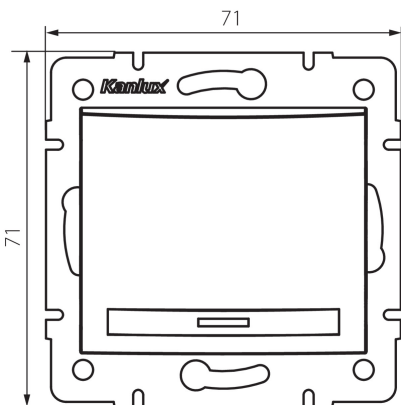

24836 DOMO 01-1050-243 sr

Alternatív kapcsoló

5905339248367

ÁLTALÁNOS ADATOK:

Szín: ezüst

Beszereles helye: szerelés: fali süllyesztett

Megvilágítás: nem vonatkozik

Szélesség [mm]: 71

Magasság [mm]: 71

Szerelődoboz átmérője: 60

Szerelési mélység: 25

MŰSZAKI ADATOK:

Névleges feszültség [V]: 250 AC

Anyag: PC

Érintkezők anyaga: CuSn94

Kapocs típusa: gyorscsatlakozó

Műanyag: PC

Karok száma: 1

Névleges áram [Ax]: 10

IP védettség fokozat: 20

LOGISZTIKAI ADATOK:

Csomagolás típusa: 10

Darabszám közbenső csomagolásban: 10

Darabszám gyűjtőcsomagolásban: 120

Nettó egységsúly [g]: 78

Súly [g]: 91.75

Egységcsomagolás hossza [cm]: 10

Egységcsomagolás szélessége [cm]: 5

Egységcsomagolás magassága [cm]: 14

Doboz súlya [kg]: 11.01

Karton szélessége [cm]: 25.5

Doboz magassága [cm]: 32