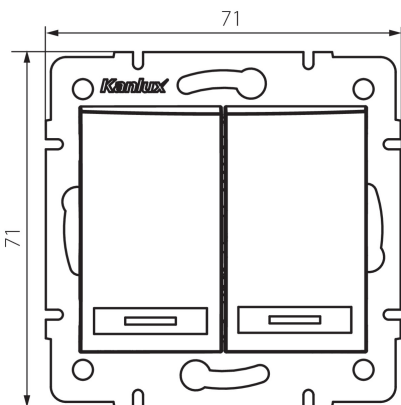

24837 DOMO 01-1060-243 sr

Dupla alternatív kapcsoló

5905339248374

ÁLTALÁNOS ADATOK:

Szín: ezüst

Beszereles helye: szerelés: fali süllyesztett

Megvilágítás: nem vonatkozik

Szélesség [mm]: 71

Magasság [mm]: 71

Szerelődoboz átmérője: 60

Szerelési mélység: 25

MŰSZAKI ADATOK:

Névleges feszültség [V]: 250 AC

Anyag: PC

Érintkezők anyaga: CuSn94

Kapocs típusa: gyorscsatlakozó

Műanyag: PC

Karok száma: 2

Névleges áram [Ax]: 10

IP védettség fokozat: 20

LOGISZTIKAI ADATOK:

Csomagolás típusa: 10

Darabszám közbenső csomagolásban: 10

Darabszám gyűjtőcsomagolásban: 120

Nettó egység súly [g]: 82

Súly [g]: 95.75

Egységcsomagolás hossza [cm]: 10

Egységcsomagolás szélessége [cm]: 5

Egységcsomagolás magassága [cm]: 14

Doboz súlya [kg]: 11.49

Karton szélessége [cm]: 25.5

Doboz magassága [cm]: 32