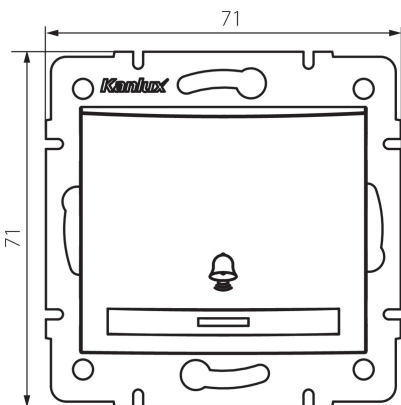

LOGISZTIKAI ADATOK:

Csomagolás típusa: 10

Darabszám közbenső csomagolásban: 10

Darabszám gyűjtőcsomagolásban: 120

Nettó egységsúly [g]: 78

Súly [g]: 91.75

Egységcsomagolás hossza [cm]: 10

Egységcsomagolás szélessége [cm]: 4

Egységcsomagolás magassága [cm]: 14

Doboz súlya [kg]: 11.01

Karton szélessége [cm]: 25.5

Doboz magassága [cm]: 32

Doboz hossza [cm]: 44

Karton térfogata [m³]: 0.035904