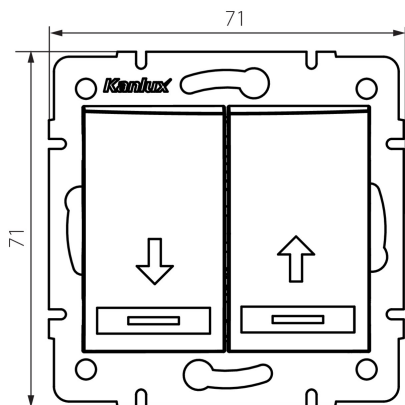

24841 DOMO 01-1100-243 sr

Redőny kapcsoló

5905339248411

ÁLTALÁNOS ADATOK:

Szín: ezüst

Beszereles helye: szerelés: fali süllyesztett

Megvilágítás: nem vonatkozik

Szélesség [mm]: 71

Magasság [mm]: 71

Szerelődoboz átmérője: 60

Szerelési mélység: 25

MŰSZAKI ADATOK:

Névleges feszültség [V]: 250 AC

Anyag: PC

Érintkezők anyaga: CuSn94

Kapocs típusa: gyorscsatlakozó

Műanyag: PC

Karok száma: 2

Névleges áram [Ax]: 10

IP védettség fokozat: 20

LOGISZTIKAI ADATOK:

Csomagolás típusa: 10

Darabszám közbenső csomagolásban: 10

Darabszám gyűjtőcsomagolásban: 120

Nettó egység súly [g]: 78

Súly [g]: 93.83

Egységcsomagolás hossza [cm]: 9

Egységcsomagolás szélessége [cm]: 5

Egységcsomagolás magassága [cm]: 14

Doboz súlya [kg]: 11.2596

Karton szélessége [cm]: 25.5

Doboz magassága [cm]: 32