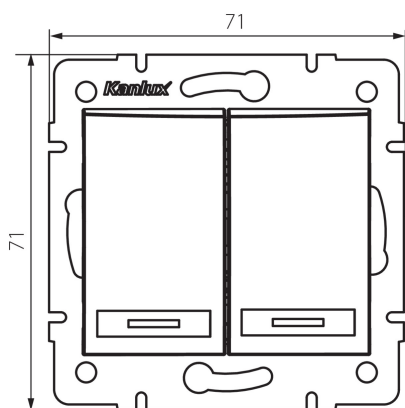

Magasság [mm]: 71

Szerelődoboz átmérője: 60

Szerelési mélység: 25

MŰSZAKI ADATOK:

Névleges feszültség [V]: 250 AC

Anyag: PC

Érintkezők anyaga: CuSn94

Kapocs típusa: gyorscsatlakozó

Műanyag: PC

Karok száma: 2

Névleges áram [Ax]: 10

IP védettségi fokozat: 20

LOGISZTIKAI ADATOK:

Csomagolás típusa: 10

Darabszám közbenső csomagolásban: 10

Darabszám gyűjtőcsomagolásban: 120

Nettó egységsúly [g]: 82

Súly [g]: 95.67

Egységcsomagolás hossza [cm]: 10

Egységcsomagolás szélessége [cm]: 4

Egységcsomagolás magassága [cm]: 14

Doboz súlya [kg]: 11.4804

Karton szélessége [cm]: 25.5

Doboz magassága [cm]: 32

Doboz hossza [cm]: 44

Karton térfogata [m³]: 0.035904

24843 DOMO 01-1120-243 sr

Dupla csillárkapcsoló - LED jelzőfényel