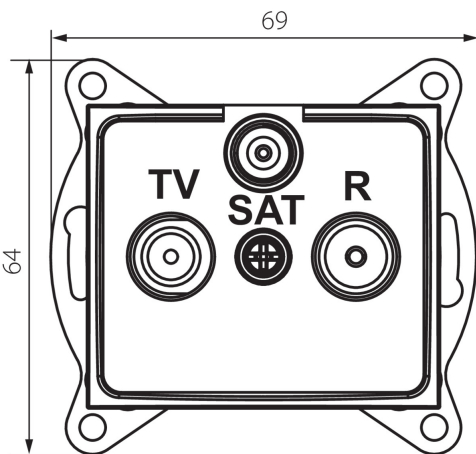

## 24866 DOMO 01-1350-043 sr

Antennacsatlakozó TV/R/SAT aljzat végzáró

5905339248664

### ÁLTALÁNOS ADATOK:

**Szín:** ezüst

**Beszereles helye:** szerelés: fali süllyesztett

**Szélesség [mm]:** 69

**Magasság [mm]:** 64

**Szerelődoboz átmérője:** 60

**Aljzatok száma:** 3

### MŰSZAKI ADATOK:

**Anyag:** PC

**Aljzatok típusa:** antennacsatlakozó TV/R/SAT aljzat végzáró

**Műanyag:** PC

**IP védelemtípus:** 20