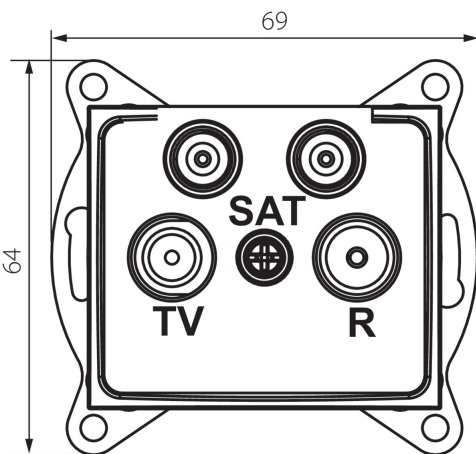

24868 DOMO 01-1590-043 sr

Antennacsatlakozó TV/R/SAT/SAT aljzat végzáró

5905339248688

ÁLTALÁNOS ADATOK:

Szín: ezüst

Beszereles helye: szerelés: fali süllyesztett

Szélesség [mm]: 69

Magasság [mm]: 64

Szerelődoboz átmérője: 60

Aljzatok száma: 4

MŰSZAKI ADATOK:

Anyag: PC

Aljzatok típusa: tv - 2xsat végzáró

Műanyag: PC

IP védelethez fokozat: 20

LOGISZTIKAI ADATOK:

Csomagolás típusa: 10

Darabszám közbenső csomagolásban: 10

Darabszám gyűjtőcsomagolásban: 120

Nettó egységsúly [g]: 98

Súly [g]: 110.58

Egységcsomagolás hossza [cm]: 9

Egységcsomagolás szélessége [cm]: 4

Egységcsomagolás magassága [cm]: 14

Doboz súlya [kg]: 13.2696

Karton szélessége [cm]: 25.5

Doboz magassága [cm]: 32

Doboz hossza [cm]: 44

Karton térfogata [m³]: 0.035904