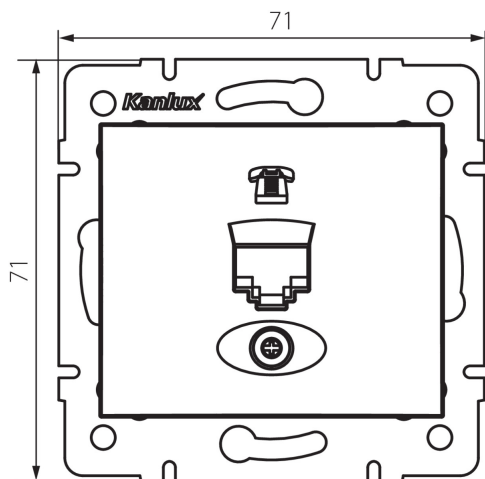

### ÁLTALÁNOS ADATOK:

**Szín:** ezüst

**Beszereles helye:** szerelés: fali süllyesztett

**Szélesség [mm]:** 71

**Magasság [mm]:** 71

**Szerelődoboz átmérője:** 60

**Aljzatok száma:** 1

### MŰSZAKI ADATOK:

**Anyag:** PC

**Aljzatok típusa:** független telefon hálózati aljzat rj11

**Műanyag:** PC

**IP védelem fokozat:** 20