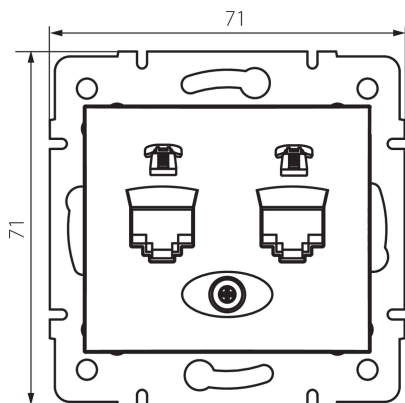

## 24870 DOMO 01-1380-043 sr

Dupla telefoncsatlakozó aljzat független (2xRJ11)

5905339248701

### ÁLTALÁNOS ADATOK:

**Szín:** ezüst

**Beszereles helye:** szerelés: fali süllyesztett

**Szélesség [mm]:** 71

**Magasság [mm]:** 71

**Szerelődoboz átmérője:** 60

**Aljzatok száma:** 2

### MŰSZAKI ADATOK:

**Anyag:** PC

**Aljzatok típusa:** független, dupla telefon hálózati aljzat 2x rj11

**Műanyag:** PC

**IP védelességi fokozat:** 20

**Egységcsomagolás szélessége [cm]:** 4.5

**Egységcsomagolás magassága [cm]:** 14

**Doboz súlya [kg]:** 8.9496

**Karton szélessége [cm]:** 25.5

**Doboz magassága [cm]:** 32

**Doboz hossza [cm]:** 44

**Karton térfogata [m<sup>3</sup>]:** 0.035904