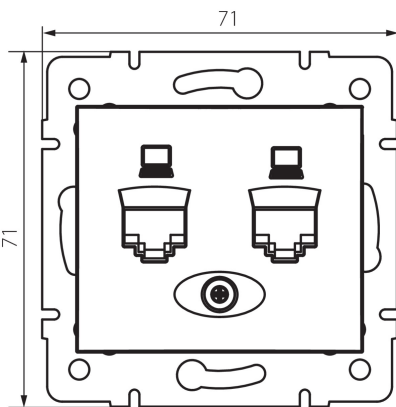

24874 DOMO 01-1420-043 sr

Dupla adatcsatlakozó aljzat, független (2x RJ45Cat 6 Jack)

5905339248749

ÁLTALÁNOS ADATOK:

Szín: ezüst

Beszereles helye: szerelés: fali süllyesztett

Szélesség [mm]: 71

Magasság [mm]: 71

Szerelődoboz átmérője: 60

Aljzatok száma: 2

MŰSZAKI ADATOK:

Anyag: PC

Aljzatok típusa: dupla adatcsatlakozó aljzat, független 2xRJ45 cat 6

Műanyag: PC

IP védettségi fokozat: 20

LOGISZTIKAI ADATOK:

Csomagolás típusa: 10

Darabszám közbenső csomagolásban: 10

Darabszám gyűjtőcsomagolásban: 120

Nettó egységsúly [g]: 64

Súly [g]: 76.67

Egységcsomagolás hossza [cm]: 9

Egységcsomagolás szélessége [cm]: 5

Egységcsomagolás magassága [cm]: 13

Doboz súlya [kg]: 9.2004

Karton szélessége [cm]: 25.5

Doboz magassága [cm]: 32

Doboz hossza [cm]: 44

Karton térfogata [m³]: 0.035904