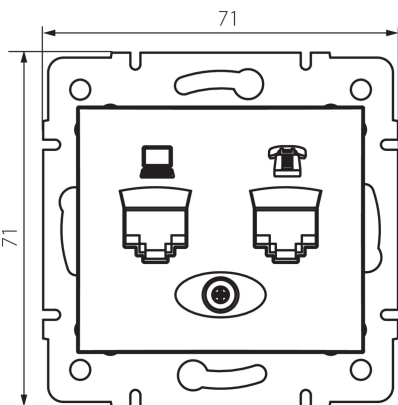

## 24876 DOMO 01-1440-043 sr

Adat-telefoncsatlakozó aljzat (RJ45 Cat 6+RJ11)

5905339248763

### ÁLTALÁNOS ADATOK:

**Szín:** ezüst

**Beszereles helye:** szerelés: fali süllyesztett

**Szélesség [mm]:** 71

**Magasság [mm]:** 71

**Szerelődoboz átmérője:** 60

**Aljzatok száma:** 2

### MŰSZAKI ADATOK:

**Anyag:** PC

**Aljzatok típusa:** adat-telefoncsatlakozó aljzat rj45 cat 6; rj11

**Műanyag:** PC

**IP védelem fokozat:** 20

**Egységcsomagolás szélessége [cm]:** 5

**Egységcsomagolás magassága [cm]:** 14

**Doboz súlya [kg]:** 9.2004

**Karton szélessége [cm]:** 25.5

**Doboz magassága [cm]:** 32

**Doboz hossza [cm]:** 44

**Karton térfogata [m<sup>3</sup>]:** 0.035904