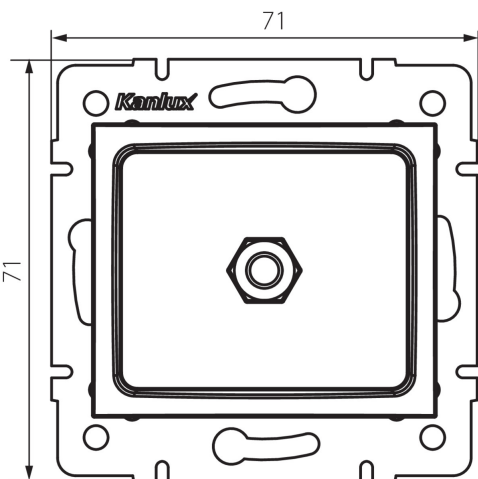

24879 DOMO 01-1830-043 sr

Ekvipotenciális csatlakozóaljzat

5905339248794

ÁLTALÁNOS ADATOK:

Szín: ezüst

Beszereles helye: szerelés: fali süllyesztett

Szélesség [mm]: 71

Magasság [mm]: 71

Szerelődoboz átmérője: 60

Aljzatok száma: 1

MŰSZAKI ADATOK:

Anyag: PC

Műanyag: PC

IP védelemfokozat: 20

LOGISZTIKAI ADATOK:

Csomagolás típusa: 10

Darabszám közbenső csomagolásban: 10

Darabszám gyűjtőcsomagolásban: 120

Nettó egység súly [g]: 64

Súly [g]: 77

Egységcsomagolás hossza [cm]: 10

Egységcsomagolás szélessége [cm]: 4

Egységcsomagolás magassága [cm]: 14

Doboz súly [kg]: 9.24

Karton szélessége [cm]: 25.5

Doboz magassága [cm]: 32

Doboz hossza [cm]: 44

Karton térfogata [m³]: 0.035904