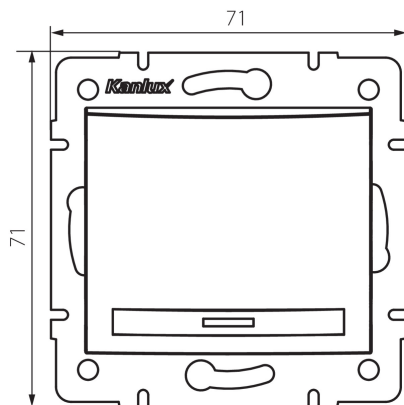

24888 DOMO 01-1000-241 gr

Egypólusú kapcsoló

5905339248886

ÁLTALÁNOS ADATOK:

Szín: grafit

Beszereles helye: szerelés: fali süllyesztett

Megvilágítás: nem vonatkozik

Szélesség [mm]: 71

Magasság [mm]: 71

Szerelődoboz átmérője: 60

Szerelési mélység: 25

MŰSZAKI ADATOK:

Névleges feszültség [V]: 250 AC

Anyag: PC

Érintkezők anyaga: CuSn94

Kapocs típusa: gyorscsatlakozó

Műanyag: PC

Karok száma: 1

Névleges áram [Ax]: 10

IP védettségi fokozat: 20

LOGISZTIKAI ADATOK:

Csomagolás típusa: 10

Darabszám közbenső csomagolásban: 10

Darabszám gyűjtőcsomagolásban: 120

Nettó egységsúly [g]: 76

Súly [g]: 89.75

Egységcsomagolás hossza [cm]: 10

Egységcsomagolás szélessége [cm]: 4

Egységcsomagolás magassága [cm]: 14

Doboz súlya [kg]: 10.77

Karton szélessége [cm]: 25.5

Doboz magassága [cm]: 32