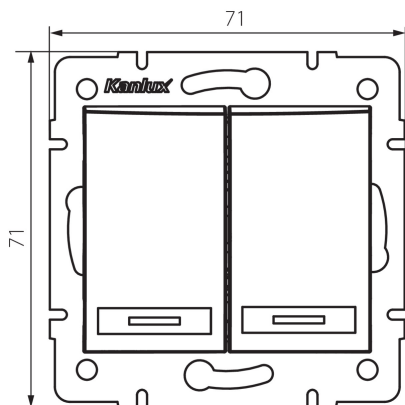

24889 DOMO 01-1010-241 gr

Dupla csillárkapcsoló

5905339248893

ÁLTALÁNOS ADATOK:

Szín: grafit

Beszereles helye: szerelés: fali süllyesztett

Megvilágítás: nem vonatkozik

Szélesség [mm]: 71

Magasság [mm]: 71

Szerelődoboz átmérője: 60

Szerelési mélység: 25

MŰSZAKI ADATOK:

Névleges feszültség [V]: 250 AC

Anyag: PC

Érintkezők anyaga: CuSn94

Kapocs típusa: gyorscsatlakozó

Műanyag: PC

Karok száma: 2

Névleges áram [Ax]: 10

IP védettségi fokozat: 20

LOGISZTIKAI ADATOK:

Csomagolás típusa: 10

Darabszám közbenső csomagolásban: 10

Darabszám gyűjtőcsomagolásban: 120

Nettó egységsúly [g]: 78

Súly [g]: 91.75

Egységcsomagolás hossza [cm]: 10

Egységcsomagolás szélessége [cm]: 4

Egységcsomagolás magassága [cm]: 14

Doboz súlya [kg]: 11.01

Karton szélessége [cm]: 25.5

Doboz magassága [cm]: 32