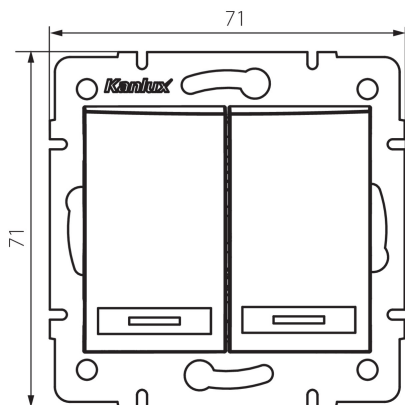

24892 DOMO 01-1022-241 gr

Dupla nyomókapcsoló

5905339248923

ÁLTALÁNOS ADATOK:

Szín: grafit

Beszereles helye: szerelés: fali süllyesztett

Megvilágítás: nem vonatkozik

Szélesség [mm]: 71

Magasság [mm]: 71

Szerelődoboz átmérője: 60

Szerelési mélység: 25

MŰSZAKI ADATOK:

Névleges feszültség [V]: 250 AC

Anyag: PC

Érintkezők anyaga: CuSn94

Kapocs típusa: gyorscsatlakozó

Műanyag: PC

Karok száma: 2

Névleges áram [Ax]: 10

IP védettség fokozat: 20

LOGISZTIKAI ADATOK:

Csomagolás típusa: 10

Darabszám közbenső csomagolásban: 10

Darabszám gyűjtőcsomagolásban: 120

Nettó egységsúly [g]: 78

Súly [g]: 91.75

Egységcsomagolás hossza [cm]: 10

Egységcsomagolás szélessége [cm]: 4

Egységcsomagolás magassága [cm]: 14

Doboz súlya [kg]: 11.01

Karton szélessége [cm]: 25.5

Doboz magassága [cm]: 32