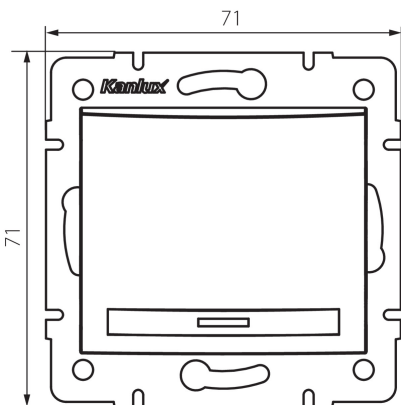

24895 DOMO 01-1050-241 gr

Alternatív kapcsoló

5905339248954

ÁLTALÁNOS ADATOK:

Szín: grafit

Beszereles helye: szerelés: fali süllyesztett

Megvilágítás: nem vonatkozik

Szélesség [mm]: 71

Magasság [mm]: 71

Szerelődoboz átmérője: 60

Szerelési mélység: 25

MŰSZAKI ADATOK:

Névleges feszültség [V]: 250 AC

Anyag: PC

Érintkezők anyaga: CuSn94

Kapocs típusa: gyorscsatlakozó

Műanyag: PC

Karok száma: 1

Névleges áram [Ax]: 10

IP védettség fokozat: 20

LOGISZTIKAI ADATOK:

Csomagolás típusa: 10

Darabszám közbenső csomagolásban: 10

Darabszám gyűjtőcsomagolásban: 120

Nettó egységsúly [g]: 78

Súly [g]: 91.75

Egységcsomagolás hossza [cm]: 10

Egységcsomagolás szélessége [cm]: 5

Egységcsomagolás magassága [cm]: 14

Doboz súlya [kg]: 11.01

Karton szélessége [cm]: 25.5

Doboz magassága [cm]: 32