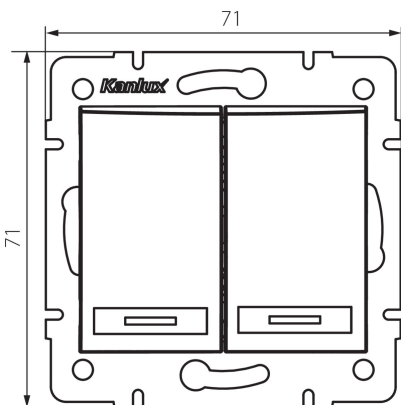

24896 DOMO 01-1060-241 gr

Dupla alternatív kapcsoló

5905339248961

ÁLTALÁNOS ADATOK:

Szín: grafit

Beszereles helye: szerelés: fali süllyesztett

Megvilágítás: nem vonatkozik

Szélesség [mm]: 71

Magasság [mm]: 71

Szerelődoboz átmérője: 60

Szerelési mélység: 25

MŰSZAKI ADATOK:

Névleges feszültség [V]: 250 AC

Anyag: PC

Érintkezők anyaga: CuSn94

Kapocs típusa: gyorscsatlakozó

Műanyag: PC

Karok száma: 2

Névleges áram [Ax]: 10

IP védettségi fokozat: 20

LOGISZTIKAI ADATOK:

Csomagolás típusa: 10

Darabszám közbenső csomagolásban: 10

Darabszám gyűjtőcsomagolásban: 120

Nettó egység súly [g]: 82

Súly [g]: 95.75

Egységcsomagolás hossza [cm]: 10

Egységcsomagolás szélessége [cm]: 5

Egységcsomagolás magassága [cm]: 14

Doboz súlya [kg]: 11.49

Karton szélessége [cm]: 25.5

Doboz magassága [cm]: 32