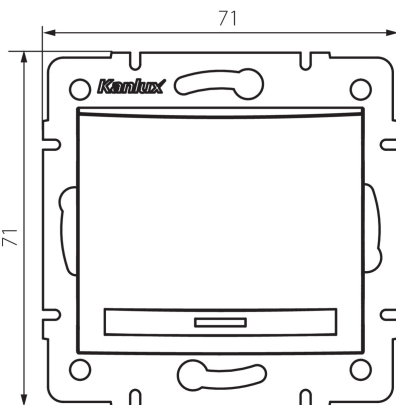

### ÁLTALÁNOS ADATOK:

**Szín:** grafit

**Beszereles helye:** szerelés: fali süllyesztett

**Megvilágítás:** nem vonatkozik

**Szélesség [mm]:** 71

**Magasság [mm]:** 71

**Szerelődoboz átmérője:** 60

**Szerelési mélység:** 25

### MŰSZAKI ADATOK:

**Névleges feszültség [V]:** 250 AC

**Anyag:** PC

**Érintkezők anyaga:** CuSn94

**Kapocs típusa:** gyorscsatlakozó

**Műanyag:** PC

**Karok száma:** 1

**Névleges áram [Ax]:** 10