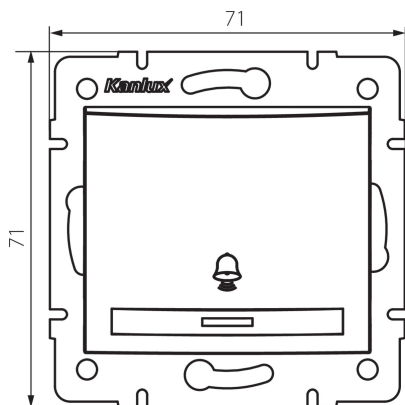

24898 DOMO 01-1080-241 gr

Jelzőfényes csengő nyomókapcsoló

5905339248985

ÁLTALÁNOS ADATOK:

Szín: grafit

Beszereles helye: szerelés: fali süllyesztett

Megvilágítás: igen

Szélesség [mm]: 71

Magasság [mm]: 71

Szerelődoboz átmérője: 60

Szerelési mélység: 25

MŰSZAKI ADATOK:

Névleges feszültség [V]: 250 AC

Anyag: PC

Érintkezők anyaga: CuSn94

Kapocs típusa: gyorscsatlakozó

Műanyag: PC

Karok száma: 1

Névleges áram [Ax]: 10

IP védettségi fokozat: 20

LOGISZTIKAI ADATOK:

Csomagolás típusa: 10

Darabszám közbenső csomagolásban: 10

Darabszám gyűjtőcsomagolásban: 120

Nettó egységsúly [g]: 78

Súly [g]: 91.75

Egységcsomagolás hossza [cm]: 10

Egységcsomagolás szélessége [cm]: 4

Egységcsomagolás magassága [cm]: 14

Doboz súlya [kg]: 11.01

Karton szélessége [cm]: 25.5

Doboz magassága [cm]: 32