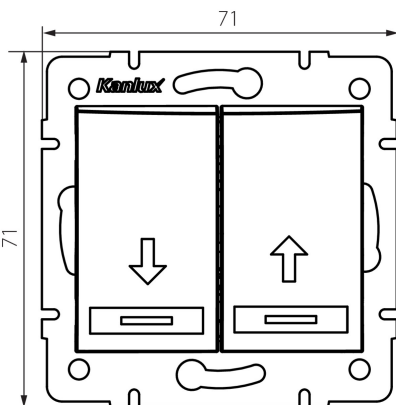

24900 DOMO 01-1100-241 gr

Redőny kapcsoló

5905339249005

ÁLTALÁNOS ADATOK:

Szín: grafit

Beszereles helye: szerelés: fali süllyesztett

Megvilágítás: nem vonatkozik

Szélesség [mm]: 71

Magasság [mm]: 71

Szerelődoboz átmérője: 60

Szerelési mélység: 25

MŰSZAKI ADATOK:

Névleges feszültség [V]: 250 AC

Anyag: PC

Érintkezők anyaga: CuSn94

Kapocs típusa: gyorscsatlakozó

Műanyag: PC

Karok száma: 2

Névleges áram [Ax]: 10

IP védettségi fokozat: 20

LOGISZTIKAI ADATOK:

Csomagolás típusa: 10

Darabszám közbenső csomagolásban: 10

Darabszám gyűjtőcsomagolásban: 120

Nettó egység súly [g]: 78

Súly [g]: 93.83

Egységcsomagolás hossza [cm]: 9

Egységcsomagolás szélessége [cm]: 5

Egységcsomagolás magassága [cm]: 14

Doboz súlya [kg]: 11.2596

Karton szélessége [cm]: 25.5

Doboz magassága [cm]: 32