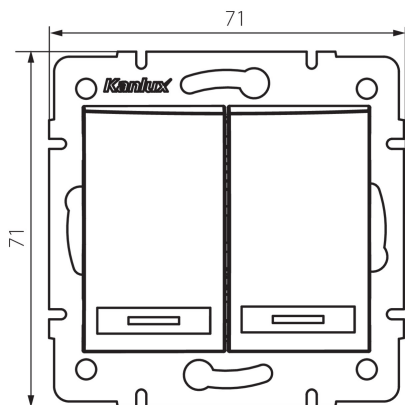

## 24902 DOMO 01-1120-241 gr

Dupla csillárkapcsoló - LED jelzőfényvel

5905339249029

### ÁLTALÁNOS ADATOK:

**Szín:** grafit

**Beszereles helye:** szerelés: fali süllyesztett

**Megvilágítás:** igen

**Szélesség [mm]:** 71

**Magasság [mm]:** 71

**Szerelődoboz átmérője:** 60

**Szerelési mélység:** 25

### MŰSZAKI ADATOK:

**Névleges feszültség [V]:** 250 AC

**Anyag:** PC

**Érintkezők anyaga:** CuSn94

**Kapocs típusa:** gyorscsatlakozó

**Műanyag:** PC

**Karok száma:** 2

**Névleges áram [Ax]:** 10