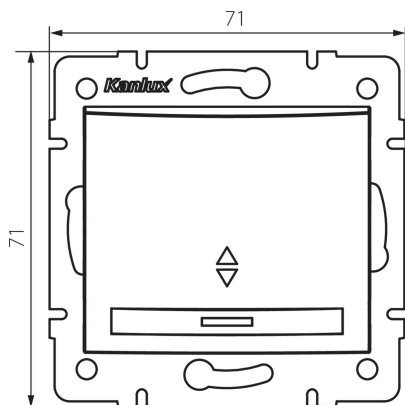

### ÁLTALÁNOS ADATOK:

**Szín:** grafit

**Beszereles helye:** szerelés: fali süllyesztett

**Megvilágítás:** igen

**Szélesség [mm]:** 71

**Magasság [mm]:** 71

**Szerelődoboz átmérője:** 60

**Szerelési mélység:** 25

### MŰSZAKI ADATOK:

**Névleges feszültség [V]:** 250 AC

**Anyag:** PC

**Érintkezők anyaga:** CuSn94

**Kapocs típusa:** gyorscsatlakozó

**Műanyag:** PC

**Karok száma:** 1

**Névleges áram [Ax]:** 10