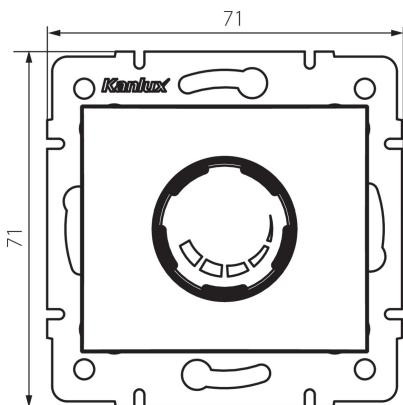

24905 DOMO 01-1160-141 gr

Forgatható dimmer, 500W, szűrővel

5905339249050

ÁLTALÁNOS ADATOK:

Szín: grafit

Beszereles helye: szerelés: fali süllyesztett

Alkalmazás helye: beltéri

Szélesség [mm]: 71

Magasság [mm]: 71

Szerelődoboz átmérője: 60

MŰSZAKI ADATOK:

Névleges feszültség [V]: 250 AC

Névleges frekvencia [Hz]: 50

Névleges teljesítmény [W]: 500

Áramütés elleni védelmi osztály: II

Környezeti hőmérséklet-tartomány, melynek a termék ki lehet téve [° C]: 5÷25

Csatlakozó típusa: csavaros sorkapocs

Kapocs típusa: csavaros szorító

Műanyag: PC

IP védettség fokozat: 20

LOGISZTIKAI ADATOK:

Csomagolás típusa: 10

Darabszám közbenső csomagolásban: 10

Darabszám gyűjtőcsomagolásban: 120

Nettó egységsúly [g]: 102

Súly [g]: 120.83

Egységcsomagolás hossza [cm]: 10

Egységcsomagolás szélessége [cm]: 7

Egységcsomagolás magassága [cm]: 14

Doboz súlya [kg]: 14.4996

Karton szélessége [cm]: 36.5

Doboz magassága [cm]: 32