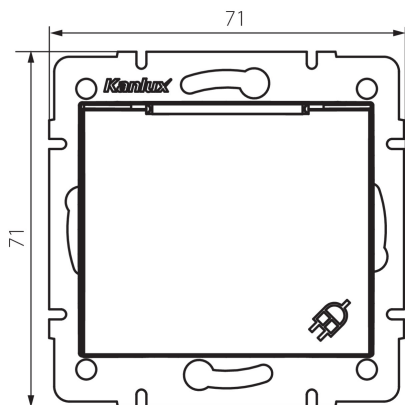

24909 DOMO 01-1230-141 gr

Földelt dugalj, IP-44

5905339249098

ÁLTALÁNOS ADATOK:

Szín: grafit

Beszereles helye: szerelés: fali süllyesztett

Szélesség [mm]: 71

Magasság [mm]: 71

Szerelődoboz átmérője: 60

Szerelési mélység: 25

Aljzatok száma: 1

MŰSZAKI ADATOK:

Névleges feszültség [V]: 250 AC

Névleges áram [A]: 16

Áramütés elleni védelmi osztály: I

Anyag: PC

Érintkezők anyaga: CuSn94

Földelés típusa: f típus

Kapocs típusa: csavaros szorító

Műanyag: PC

IP védettség fokozat: 44

LOGISZTIKAI ADATOK:

Csomagolás típusa: 10

Darabszám közbenső csomagolásban: 10

Karton szélessége [cm]: 26.5

Doboz magassága [cm]: 32

Doboz hossza [cm]: 44

Karton térfogata [m³]: 0.037312

24909 DOMO 01-1230-141 gr

Földelt dugalj, IP-44