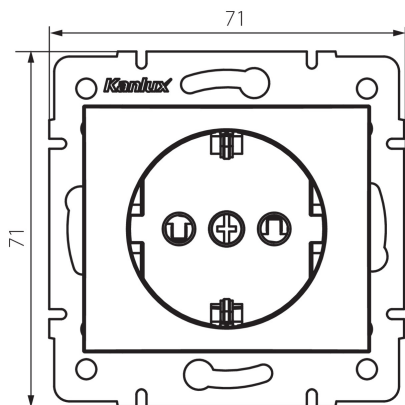

24911 DOMO 01-1240-141 gr

Földelt dugalj, gyerekvédelemmel

5905339249111

ÁLTALÁNOS ADATOK:

Szín: grafit

Beszereles helye: szerelés: fali süllyesztett

Gyerekvédelem: igen

Szélesség [mm]: 71

Magasság [mm]: 71

Szerelődoboz átmérője: 60

Szerelési mélység: 25

Aljzatok száma: 1

MŰSZAKI ADATOK:

Névleges feszültség [V]: 250 AC

Névleges áram [A]: 16

Áramütés elleni védelmi osztály: I

Anyag: PC

Érintkezők anyaga: CuSn94

Földelés típusa: f típus

Kapocs típusa: csavaros szorító

Műanyag: PC

IP védettségi fokozat: 20

LOGISZTIKAI ADATOK:

Csomagolás típusa: 10

Doboz súlya [kg]: 10.08

Karton szélessége [cm]: 26.5

Doboz magassága [cm]: 32

Doboz hossza [cm]: 44

Karton térfogata [m³]: 0.037312

24911 DOMO 01-1240-141 gr

Földelt dugalj, gyerekvédelemmel