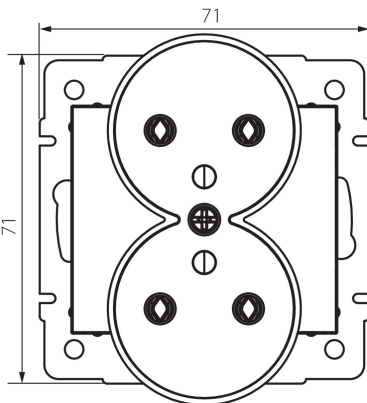

## 24914 DOMO 01-1253-141 gr

Dupla földelt dugalj, francia

5905339249142

### ÁLTALÁNOS ADATOK:

**Szín:** grafit

**Beszereles helye:** szerelés: fali süllyesztett

**Szélesség [mm]:** 71

**Magasság [mm]:** 71

**Szerelődoboz átmérője:** 60

**Szerelési mélység:** 25

**Aljzatok száma:** 2

### MŰSZAKI ADATOK:

**Névleges feszültség [V]:** 250 AC

**Névleges áram [A]:** 16

**Áramütés elleni védelmi osztály:** I

**Anyag:** PC

**Érintkezők anyaga:** CuSn94

**Földelés típusa:** e-típusú

**Kapocs típusa:** csavaros szorító