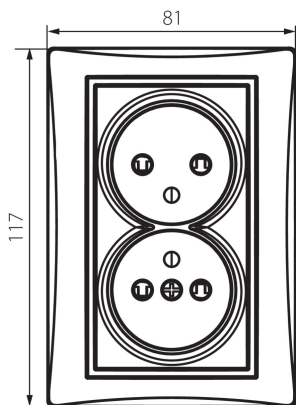

24915 DOMO 01-1260-141 gr

Dupla dugalj, francia, komplett, gyerekvédelemmel

5905339249159

ÁLTALÁNOS ADATOK:

Szín: grafit

Beszereles helye: szerelés: fali süllyesztett

Gyerekvédelem: igen

Szélesség [mm]: 81

Magasság [mm]: 110

Szerelődoboz átmérője: 68

Szerelési mélység: 25

Aljzatok száma: 2

MŰSZAKI ADATOK:

Névleges feszültség [V]: 250 AC

Névleges áram [A]: 16

Áramütés elleni védelmi osztály: I

Anyag: PC

Érintkezők anyaga: CuSn94

Földelés típusa: e-típusú

Kapocs típusa: csavaros szorító

Műanyag: PC

IP védettség fokozat: 20

LOGISZTIKAI ADATOK:

Csomagolás típusa: 10

Doboz súlya [kg]: 16.6104

Karton szélessége [cm]: 25

Doboz magassága [cm]: 52.5

Doboz hossza [cm]: 52

Karton térfogata [m³]: 0.06825

24915 DOMO 01-1260-141 gr

Dupla dugalj, francia, komplett, gyerekvédelemmel