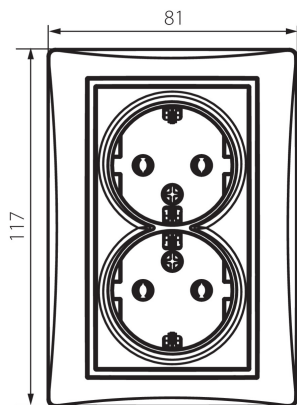

24917 DOMO 01-1270-141 gr

Dupla földelt dugalj, komplett

5905339249173

ÁLTALÁNOS ADATOK:

Szín: grafit

Beszereles helye: szerelés: fali süllyesztett

Szélesség [mm]: 81

Magasság [mm]: 110

Szerelődoboz átmérője: 68

Szerelési mélység: 25

Aljzatok száma: 2

MŰSZAKI ADATOK:

Névleges feszültség [V]: 250 AC

Névleges áram [A]: 16

Áramütés elleni védelmi osztály: I

Anyag: PC

Érintkezők anyaga: CuSn94

Földelés típusa: f típus

Kapocs típusa: csavaros szorító

Műanyag: PC

IP védelem fokozat: 20

LOGISZTIKAI ADATOK:

Csomagolás típusa: 10

Darabszám közbenső csomagolásban: 10

Karton szélessége [cm]: 25

Doboz magassága [cm]: 52.5

Doboz hossza [cm]: 52

Karton térfogata [m³]: 0.06825

24917 DOMO 01-1270-141 gr

Dupla földelt dugalj, komplett