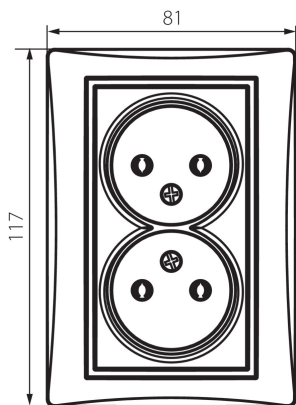

## 24918 DOMO 01-1280-141 gr

Dupla dugalj, földelés nélkül, komplett

5905339249180

### ÁLTALÁNOS ADATOK:

**Szín:** grafit

**Beszereles helye:** szerelés: fali süllyesztett

**Szélesség [mm]:** 81

**Magasság [mm]:** 110

**Szerelődoboz átmérője:** 68

**Szerelési mélység:** 25

**Aljzatok száma:** 2

### MŰSZAKI ADATOK:

**Névleges feszültség [V]:** 250 AC

**Névleges áram [A]:** 16

**Áramütés elleni védelmi osztály:** II

**Anyag:** PC

**Érintkezők anyaga:** CuSn94

**Földelés típusa:** 2P

**Kapocs típusa:** csavaros szorító