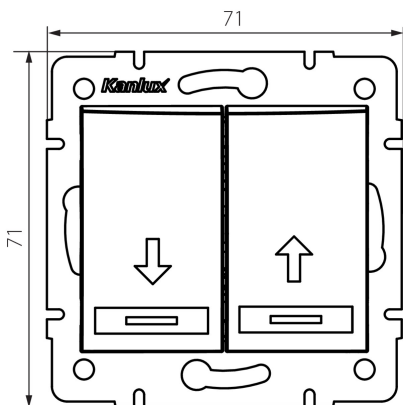

Magasság [mm]: 71

Szerelődoboz átmérője: 60

Szerelési mélység: 25

MŰSZAKI ADATOK:

Névleges feszültség [V]: 250 AC

Anyag: PC

Érintkezők anyaga: CuSn94

Kapocs típusa: gyorscsatlakozó

Műanyag: PC

Karok száma: 2

Névleges áram [Ax]: 10

IP védettség fokozat: 20

LOGISZTIKAI ADATOK:

Csomagolás típusa: 10

Darabszám közbenső csomagolásban: 10

Darabszám gyűjtőcsomagolásban: 120

Nettó egységsúly [g]: 78

Súly [g]: 91.83

Egységcsomagolás hossza [cm]: 9

Egységcsomagolás szélessége [cm]: 5

Egységcsomagolás magassága [cm]: 14

Doboz súlya [kg]: 11.0196

Karton szélessége [cm]: 25.5

Doboz magassága [cm]: 32

Doboz hossza [cm]: 44

Karton térfogata [m³]: 0.035904

24921 DOMO 01-1310-241 gr

Redőny nyomókapcsoló