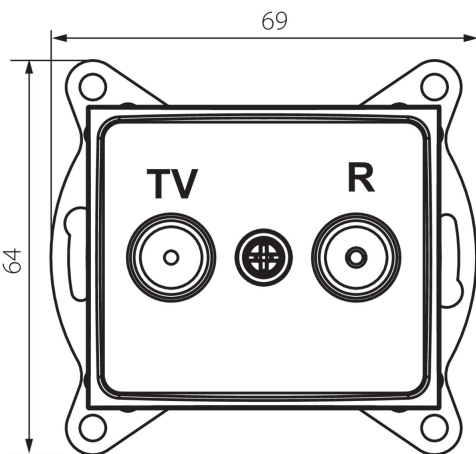

24922 DOMO 01-1320-041 gr

Antennacsatlakozó TV/FM aljzat átmenő

5905339249227

ÁLTALÁNOS ADATOK:

Szín: grafit

Beszereles helye: szerelés: fali süllyesztett

Szélesség [mm]: 69

Magasság [mm]: 64

Szerelődoboz átmérője: 60

Aljzatok száma: 2

MŰSZAKI ADATOK:

Anyag: PC

Aljzatok típusa: antennacsatlakozó TV/FM aljzat átmenő

Műanyag: PC

IP védelethez fokozat: 20

LOGISZTIKAI ADATOK:

Csomagolás típusa: 10

Darabszám közbenső csomagolásban: 10

Darabszám gyűjtőcsomagolásban: 120

Nettó egységcsúly [g]: 88

Súly [g]: 100.58

Egységcsomagolás hossza [cm]: 10

Egységcsomagolás szélessége [cm]: 4

Egységcsomagolás magassága [cm]: 14

Doboz súlya [kg]: 12.0696

Karton szélessége [cm]: 25.5

Doboz magassága [cm]: 32

Doboz hossza [cm]: 44

Karton térfogata [m³]: 0.035904