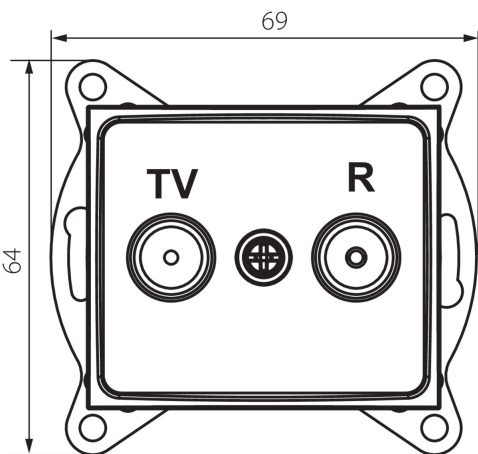

24923 DOMO 01-1330-041 gr

Antennacsatlakozó TV/FM aljzat végzáró

5905339249234

ÁLTALÁNOS ADATOK:

Szín: grafit

Beszereles helye: szerelés: fali süllyesztett

Szélesség [mm]: 69

Magasság [mm]: 64

Szerelődoboz átmérője: 60

Aljzatok száma: 2

MŰSZAKI ADATOK:

Anyag: PC

Aljzatok típusa: antennacsatlakozó TV/FM aljzat végzáró

Műanyag: PC

IP védelemtípus: 20

LOGISZTIKAI ADATOK:

Csomagolás típusa: 10

Darabszám közbenső csomagolásban: 10

Darabszám gyűjtőcsomagolásban: 120

Nettó egységsúly [g]: 58

Súly [g]: 102.58

Egységcsomagolás hossza [cm]: 10

Egységcsomagolás szélessége [cm]: 4

Egységcsomagolás magassága [cm]: 14

Doboz súlya [kg]: 12.3096

Karton szélessége [cm]: 25.5

Doboz magassága [cm]: 32

Doboz hossza [cm]: 44

Karton térfogata [m³]: 0.035904